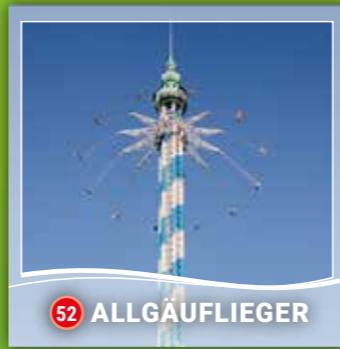

57 LUFTI-KUSS

25 SKY SHOT

52 ALLGÄUFLIEGER

17 BAUSTELLENFAHRT

37 SKY WHEEL

- Adrenalin
- Familienspaß
- Kinderhits
- Süßwaren
- Gastronomie
- Haltestelle Parkbähnchen

AUSGEZEICHNETE GASTRONOMIE

Gutes Essen soll auch für Familien mit Kindern bezahlbar sein! Deshalb sind wir besonders stolz auf das mehrfach ausgezeichnete Preis-Leistungs-Verhältnis in den Restaurants in unserem Erlebnispark im Allgäu.

- G1** Captain Flints Kombüse im Piratennest
- G2** Churros & Burger an der Farm Plaza
- G3** Bayerische Schmankerl im Bayerischen Dorf
- G4** Rafting Schmankerl beim Sky Rafting
- G5** Drehspieß und Pizza im Kuhstall

- Süßwaren**
- S1 S2

Löwis Foto-Point

Rettungsweg