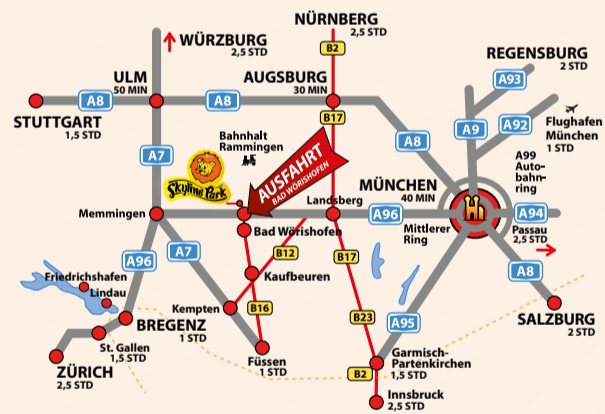

Freitag, 14. August 2026

SKYLINE PARK BEI NACHT

Egal ob groß oder klein, jung oder alt - Am 27. Juni 2026 gibt es kostenfreien Eintritt für ALLE in den Skyline Park! Nutzt die Streifenkarte und erkundet somit all unsere Fahrgeschäfte.

Samstag, 27. Juni 2026

SKYLINE PARK FOR FREE

www.skylinepark.de/events-and-shows/

EVENTS 2026

ANFAHRT

ANREISE MIT DEM AUTO:

Autobahn A96 München-Lindau, Ausfahrt 20 Bad Wörishofen (40 Minuten ab München). Ab hier ist der Allgäu Skyline Park ausgeschildert.